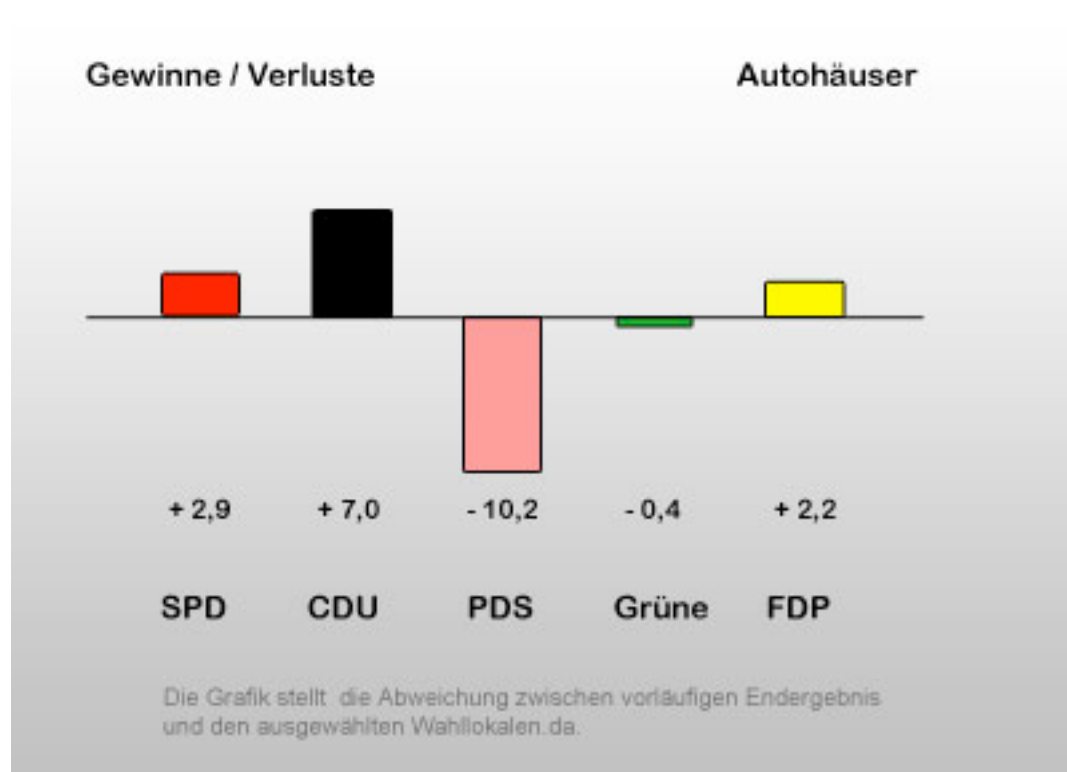

Uli Schuster

www.stadtforscher.com
uli.schuster@stadtforscher.com

Wahlen zum Abgeordnetenhaus Berlin 2006

Wahlen zum Abgeordnetenhaus Berlin 2006

Wahllokale / Stimmen	Wahllokal	SPD	CDU	Linke	Grüne	FDP	Bezirk	Adresse
Kneipen (off. Gaststätte)								
Bodega	702	36,2	28,7	4,6	7,7	10,3	Charlottenburg / Wilmersdorf	Wilhelmsaue 42
Kolberger Klausse	737	31,3	28,8	5,6	15,0	13,4	Charlottenburg / Wilmersdorf	Reichenhaller Str. 4
Altmark-Eck	114	35,0	24,5	2,3	12,7	6,3	Steglitz / Zehlendorf	Altmarkstr. 8
Borstell-Eck	229	32,0	26,9	4,3	14,4	9,9	Steglitz / Zehlendorf	Albrechtstr. 65
Zur alten Post	221	31,6	29,7	2,2	13,0	11,0	Steglitz / Zehlendorf	Borstellstr. 42
Hexentreff	214	35,7	27,5	4,0	4,2	8,2	Reinickendorf	Waldstr. 103
Clubgaststätte Einigkeit	25	27,3	17,4	22,2	3,9	6,8	Pankow	Blankenfelder Str. 94
Brennings (Rehberge Klausse)	515	37,3	18,3	6,7	14,1	6,9	Mitte	Afrikanische Str. 90
Kneipen (Total)		33,3	25,2	6,5	10,6	9,1		
Autohäuser								
Peugeot	528	33,6	29,5	3,8	13,4	11,2	Charlottenburg / Wilmersdorf	Kurfürstendamm 152
Peugeot	239	36,1	19,8	4,2	19,8	11,9	Charlottenburg / Wilmersdorf	Heilbronner Str. 16-18
VW Winter	523	34,7	25,4	2,8	18,3	10,8	Charlottenburg / Wilmersdorf	Kurfürstendamm 106
H. Laatzig	411	34,5	31,2	2,5	5,1	3,8	Reinickendorf	Wittenauer Str. 18
H. Laatzig	412	29,7	35,4	2,9	6,8	11,3	Reinickendorf	Wittenauer Str. 18
Autohäuser (Total)		33,7	28,3	3,2	12,7	9,8		
Wahlergebnis Total		30,8	21,3	13,4	13,1	7,6		