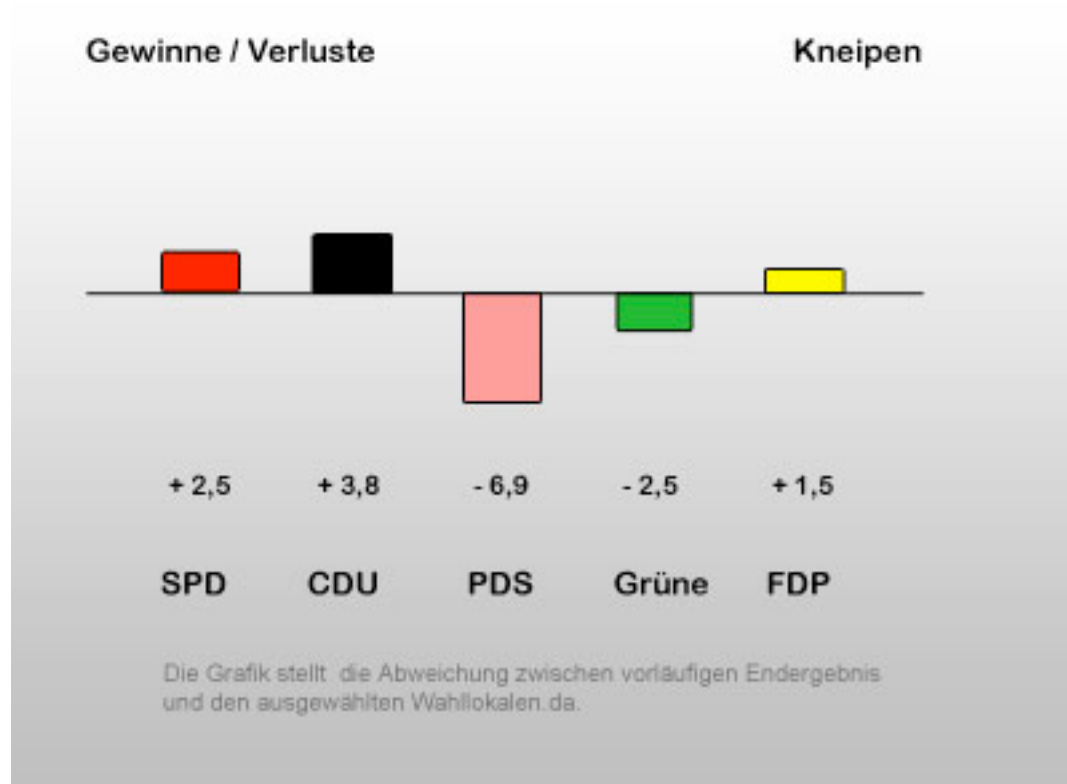

Uli Schuster

www.stadtforscher.com
uli.schuster@stadtforscher.com

Wahlen zum Abgeordnetenhaus Berlin 2006

Wahlen zum Abgeordnetenhaus Berlin 2006

Wahllokale / Stimmen	Wahllokal	SPD	CDU	Linke	Grüne	FDP	Bezirk	Adresse
Kneipen (off. Gaststätte)								
Bodega	702	36,2	28,7	4,6	7,7	10,3	Charlottenburg / Wilmersdorf	Wilhelmsaue 42
Kolberger Klausse	737	31,3	28,8	5,6	15,0	13,4	Charlottenburg / Wilmersdorf	Reichenhaller Str. 4
Altmark-Eck	114	35,0	24,5	2,3	12,7	6,3	Steglitz / Zehlendorf	Altmarkstr. 8
Borstell-Eck	229	32,0	26,9	4,3	14,4	9,9	Steglitz / Zehlendorf	Albrechtstr. 65
Zur alten Post	221	31,6	29,7	2,2	13,0	11,0	Steglitz / Zehlendorf	Borstellstr. 42
Hexentreff	214	35,7	27,5	4,0	4,2	8,2	Reinickendorf	Waldstr. 103
Clubgaststätte Einigkeit	25	27,3	17,4	22,2	3,9	6,8	Pankow	Blankenfelder Str. 94
Brennings (Rehberge Klausse)	515	37,3	18,3	6,7	14,1	6,9	Mitte	Afrikanische Str. 90
Kneipen (Total)		33,3	25,2	6,5	10,6	9,1		
Autohäuser								
Peugeot	528	33,6	29,5	3,8	13,4	11,2	Charlottenburg / Wilmersdorf	Kurfürstendamm 152
Peugeot	239	36,1	19,8	4,2	19,8	11,9	Charlottenburg / Wilmersdorf	Heilbronner Str. 16-18
VW Winter	523	34,7	25,4	2,8	18,3	10,8	Charlottenburg / Wilmersdorf	Kurfürstendamm 106
H. Laatzig	411	34,5	31,2	2,5	5,1	3,8	Reinickendorf	Wittenauer Str. 18
H. Laatzig	412	29,7	35,4	2,9	6,8	11,3	Reinickendorf	Wittenauer Str. 18
Autohäuser (Total)		33,7	28,3	3,2	12,7	9,8		
Wahlergebnis Total		30,8	21,3	13,4	13,1	7,6		